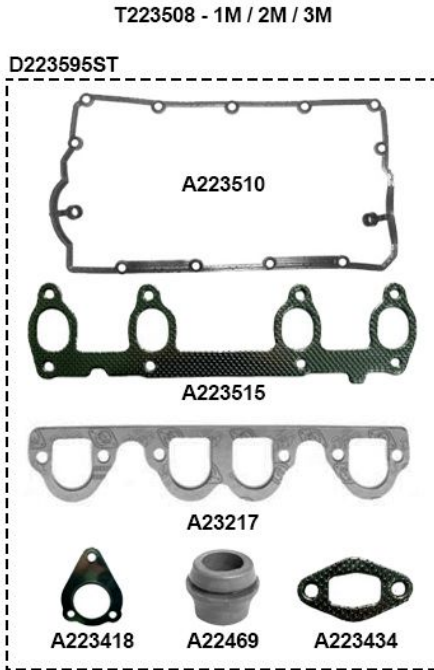

MOTOR: ANU / ATD
AXR-ASZ-ATJ
AUY-AXB-BKE

VOLKSWAGEN

ST 223501

cm ³	HP	Ø	DIESEL
1896	85 110 115 116 130	79,5	

APLICACION: BORA TDI - CADDY III
GOLF IV TDI - GOLF V TDI - POLO TDI
PASSAT TDI

A223575

Nº ORIGINAL	CODIGO	MAT.	CANT.	APLICACION	Nº ORIGINAL	CODIGO	MAT.	CANT.	APLICACION
	ST223501	VS	VS	JUEGO MOTOR SIN TAPA					
038103383BL	T223508-1M	MLS	1	TAPA CILINDRO ESP. 1.49					
038103383BM	T223508-2M	MLS	1	TAPA CILINDRO ESP. 1.57					
038103383BN	T223508-3M	MLS	1	TAPA CILINDRO ESP. 1.65					
038103483	A223510	GS	1	TAPA VALVULAS					
	A223411	NA	1	CARTER DE ACEITE					
0372530591	A223515	CAC	1	MULTIPLE ESCAPE					
028/129717/D	A23217	NA	1	MULTIPLE ADMISION					
	A223418	MT	1	SALIDA ESCAPE					
038115441A	A223429	NA	1	SOPORTE FILTRO ACEITE					
	A22431	NA	1	BOMBA ACEITE A BLOCK	027/106795	A272 MCS	SL	8	JUEGO RETEN VALVULAS
	A223434	CAC	1	BRIDA	06A103171A	BD 1105 NP	SL	1	RETEN BANCADA TRASERO
	A22469	GS	1	SALIDA ACEITE		LC 1097 NP	SL	1	RETEN DISTRIBUCION
	A223575	GS	4	CONJUNTO O'RING		DD 1028 NP	SL	1	RETEN ARBOL DE LEVAS
					045109244A VKM21142	G5-2-015	PL	1	SENSOR DISTRIBUCION
					038109244J/N VKM21147	G5-2-059	M	1	SENSOR DISTRIBUCION